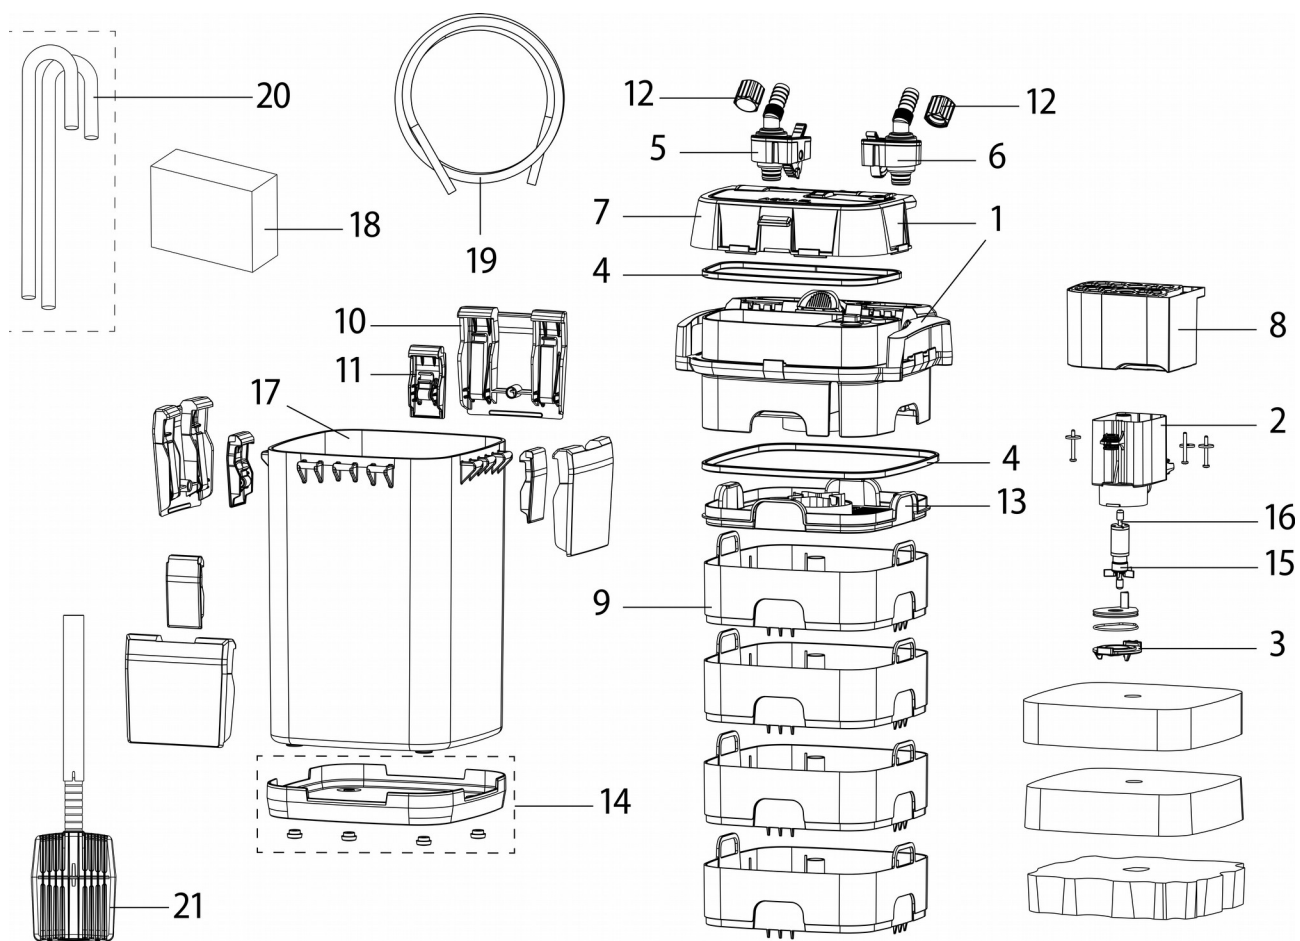

CZĘŚCI ZAMIENNE – ULTRAMAX (do 31.08.2020 roku / od 01.09.2020 roku)

	ULTRAMAX <i>(by 31.08.2020r.)</i>			ULTRAMAX <i>(FROM 01.09.2020R.)</i>			PL
	1000	1500	2000	1000	1500	2000	
1.	121779	121858	121781	121779	121858	121781	Pokrywa kompletna
2.	121780	121780	121794	123660	121780	121794	Silnik
3.	121782	121782	121782	122664	122664	122664	Pokrywa komory wirnika
4.	121783	121783	121783	121783	121783	121783	Zestaw uszczelk
5.	121784	121784	121784	123651	123651	123653	Zawór zwrotny IN
6.	121785	121785	121785	123652	123652	123654	Zawór zwrotny OUT
7.	121786	121786	121786	121786	121786	121786	Pokrywka prefiltra kompletna
8.	121787	121787	121787	121787	121787	121787	Zasobnik prefiltra kompletny
9.	121788	121788	121788	121788	121788	121788	Zasobnik filtra
10.	121789	121789	121789	121789	121789	121789	Zaczep kompletny duży
11.	121790	121790	121790	121790	121790	121790	Zaczep kompletny mały
12.	121791	121791	121791	121791	121791	123656	Nakrętka zaciskowa
13.	121792	121792	121792	121792	121792	121792	Pokrywka zasobnika filtra
14.	121793	121793	121793	121793	121793	121793	Podstawa pojemnika kompletna
15.	121795	121795	121796	121795	121795	121796	Wirnik
16.	114549	114549	114549	122663	122663	122663	Oś ULTRAMAX
17.	121797	121798	121799	123657	123658	123659	Pojemnik ULTRAMAX
18.	121800	121800	121800	121800	121800	121800	Wkład gąbkowy prefiltra
19.	100365	100365	123743	100365	100365	123743	Przewody (1,5 m)
20.	115449	115449	115449	115449	115449	115449	Zestaw rurek przelewowych
21.	-	-	124633	-	-	124633	Teleskopowa rurka zasysająca z koszykiem

CZĘŚCI ZAMIENNE – ULTRAMAX (do 31.08.2020 roku / od 01.09.2020 roku)